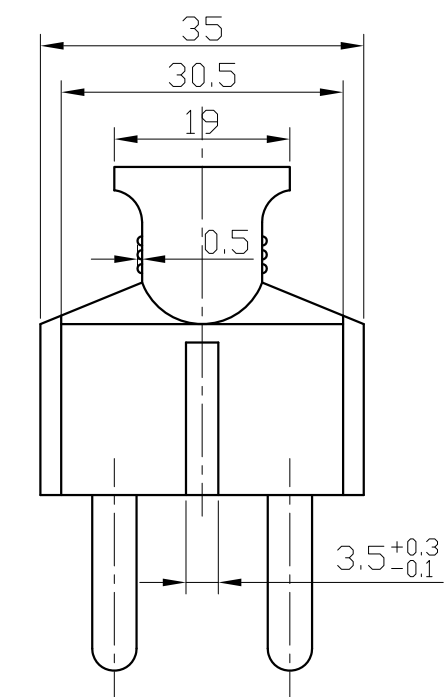

Schuko CEE 7/7 Power Cord Plug

A 向

B 向