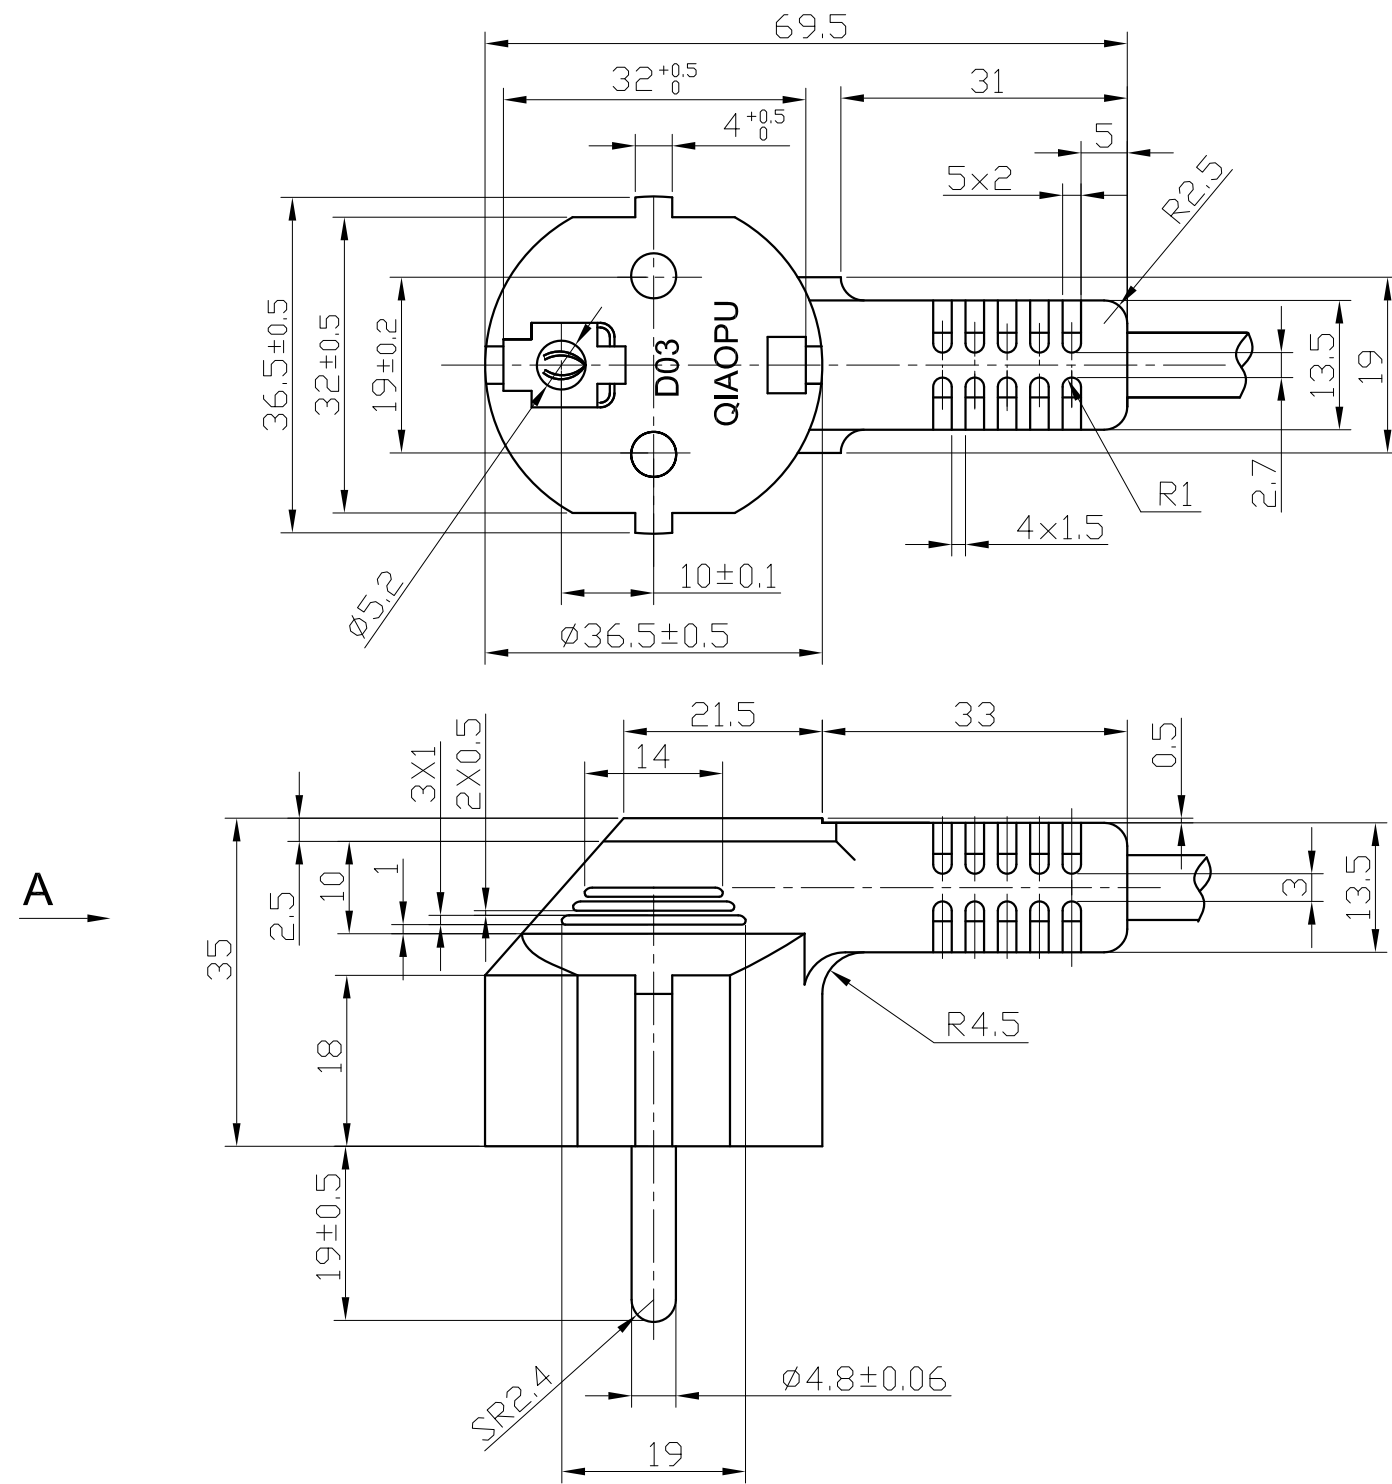

Schuko CEE 7/7 Power Cord Plug

A 向

B 向