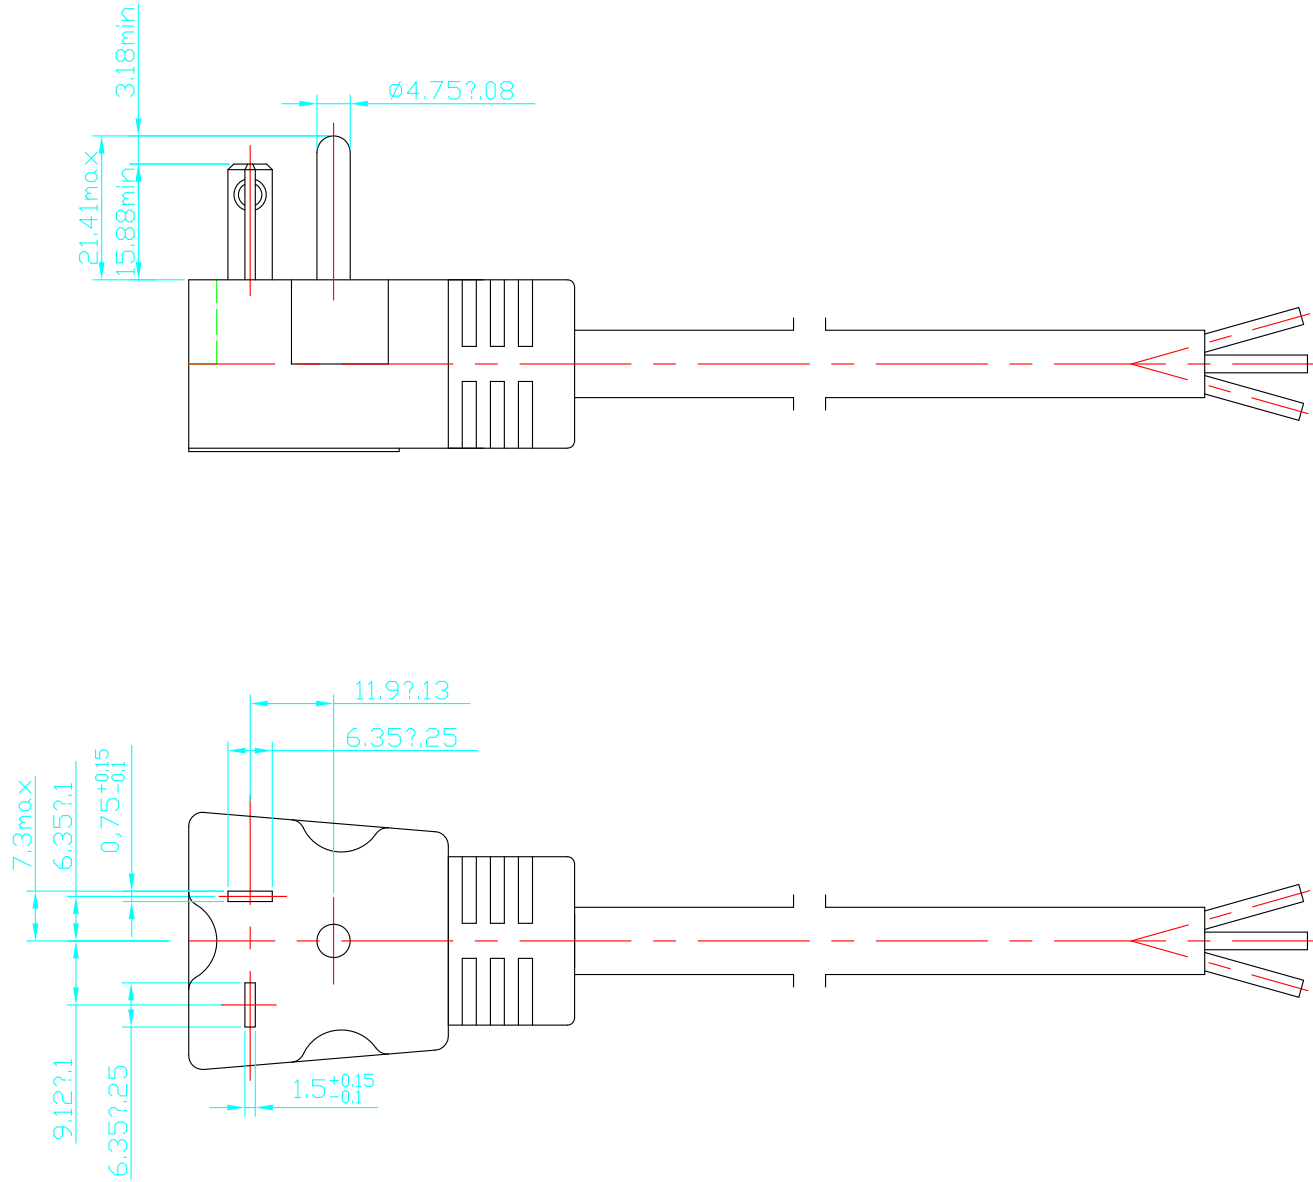

6-20P 20A 250V America 20A Plug Cord

标志图

AMERICAN POWER CORDS