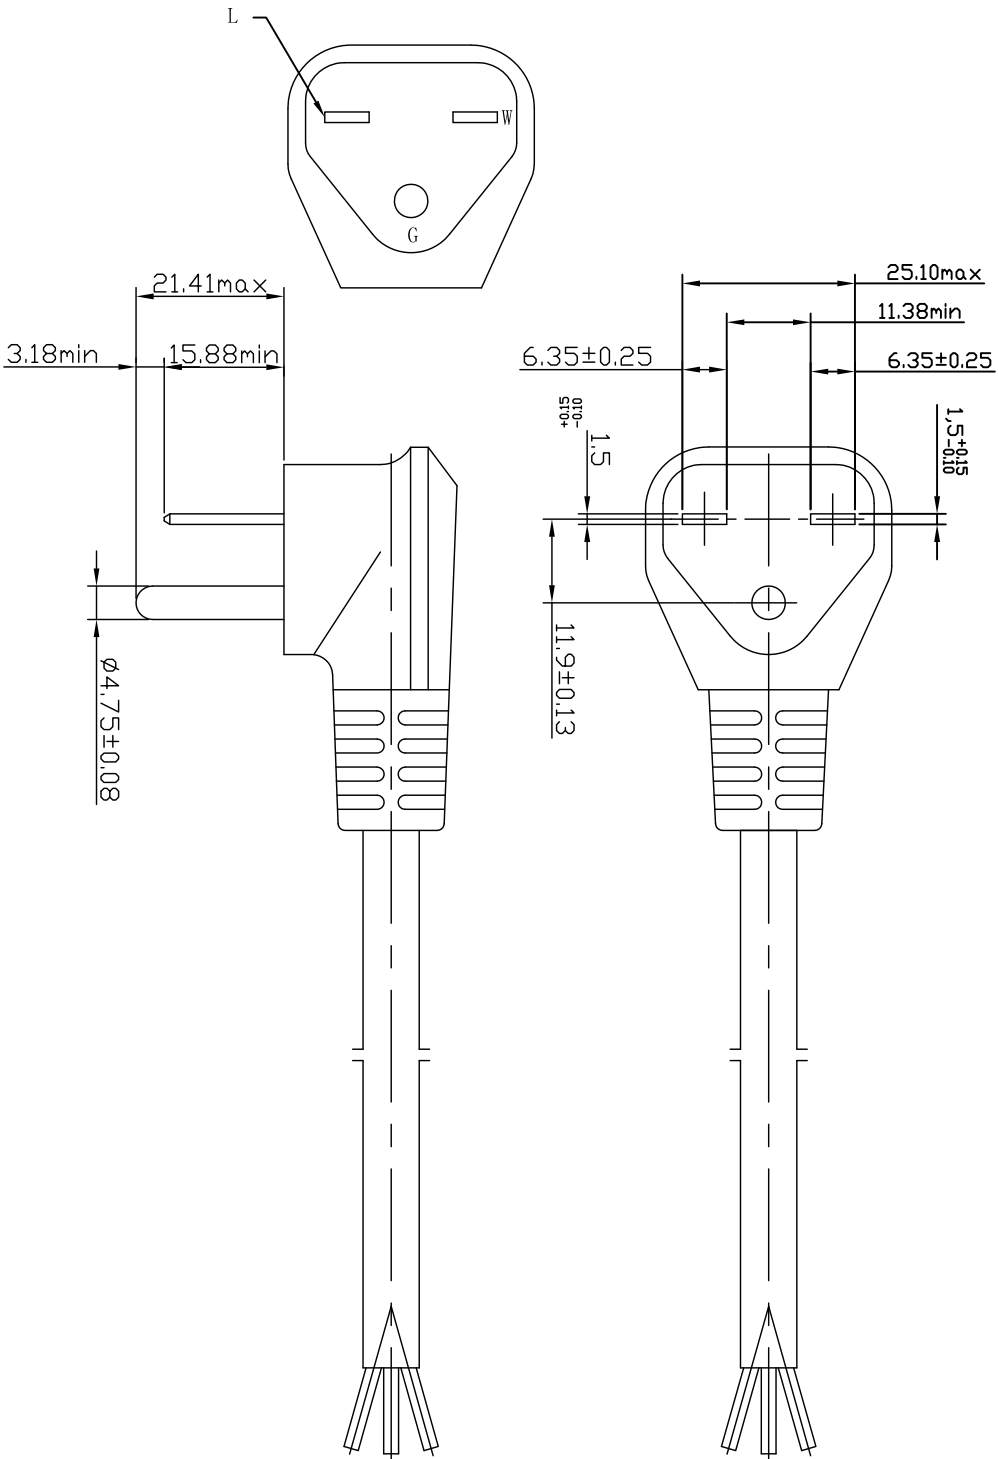

标志图

18/3	SPT-2	SPT-3	SVT/SVTO/SVT00	SJT/SJTO/SJT00/SJTW/SJTOW/SJT00W	
16/3	SPT-2	NISPT-2	SPT-3	SVT/SVTO/SVT00	SJT/SJTO/SJT00/SJTW/SJTOW/SJT00W
14/3	SJT/SJTO/SJT00/SJTW/SJTOW/SJT00W				

NEMA POWER CORDS

sdies@yinhuanelectric.com