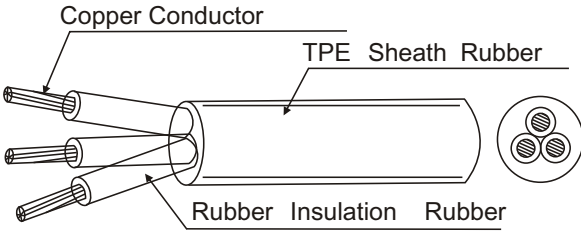

# TPE SHEATHED FLEXIBLE CORDS

America/Canada

## SE/SEO/SEOO/SEW/SEOW/SEOOW

Rubber Insulated and Jacketed Heater Cord  
 Rating : 105°C Rated temperature: 105°C  
 Voltage : 600V Rated voltage: 600V  
 Standard : UL62 UL1581 Used Specialty

Type	NO. of	Conductor		Insulation thickness (mm)	Sheath diameter (mm)	Overall diameter Min(mm)		Max Conductor resistance at 20 °C Ω/km
		Normal area (mm <sup>2</sup> )	Construction (No./mm)			Min	Max	
SE SEO SEOO SEW SEOW SEOOW	2.00	16.00	26x0.248	0.76	1.52	9.27	10.41	14.10
		14.00	41x0.248	1.14	2.03	12.57	13.97	8.88
		12.00	65x0.248	1.14	2.41	14.35	15.88	5.58
		10.00	105x0.248	1.14	2.41	15.62	17.40	3.51
	3.00	18.00	16x0.248	0.76	1.52	9.14	10.16	22.40
		16.00	26x0.248	0.76	1.52	9.78	10.92	14.10
		14.00	41x0.248	1.14	2.03	13.21	14.60	8.88
		12.00	65x0.248	1.14	2.41	14.99	16.64	5.58
		10.00	105x0.248	1.14	2.41	16.51	18.29	3.51
		8.00	166x0.248	1.52	2.79	21.08	23.62	2.23
	4.00	6.00	266x0.248	1.52	3.18	24.64	27.94	1.41
		16.00	26x0.248	0.76	1.52	10.41	11.68	8.88
		14.00	41x0.248	1.14	2.03	14.22	15.75	5.58
		12.00	65x0.248	1.14	2.41	16.26	18.03	3.51
		10.00	105x0.248	1.14	2.41	17.78	19.68	2.23
		8.00	166x0.248	1.52	3.18	23.50	26.67	1.40
		6.00	266x0.248	1.52	3.56	26.67	30.48	1.40
		6x3+8x1	266x0.248	1.52	3.56	25.02	28.93	2.23
	166x0.248							