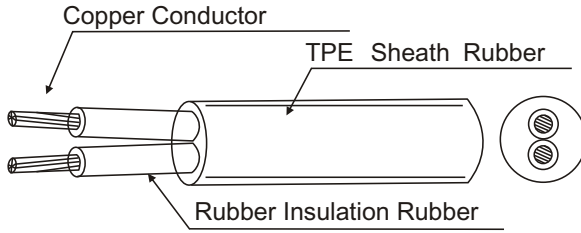

# TPE SHEATHED FLEXIBLE CORDS

America/Canada

## SE/SEO/SEOO/SEW/SEOW/SEOOW

Rubber Insulated and Jacketed Heater Cord  
 Rating : 105°C Rated temperature: 105°C  
 Voltage : 600V Rated voltage: 600V  
 Standard : UL62 UL1581 Used Specialty

Type	NO. of	Conductor		Insulation thickness (mm)	Sheath diameter (mm)	Overall diameter Min(mm)		Max Conductor resistance at 20 °C Ω/km
		Normal area (mm <sup>2</sup> )	Construction (No./mm)			Min	Max	
SE SEO SEOO SEW SEOW SEOOW	2.00	16.00	26x0.248	0.76	1.52	9.27	10.41	14.10
		14.00	41x0.248	1.14	2.03	12.57	13.97	8.88
		12.00	65x0.248	1.14	2.41	14.35	15.88	5.58
		10.00	105x0.248	1.14	2.41	15.62	17.40	3.51
	3.00	18.00	16x0.248	0.76	1.52	9.14	10.16	22.40
		16.00	26x0.248	0.76	1.52	9.78	10.92	14.10
		14.00	41x0.248	1.14	2.03	13.21	14.60	8.88
		12.00	65x0.248	1.14	2.41	14.99	16.64	5.58
		10.00	105x0.248	1.14	2.41	16.51	18.29	3.51
		8.00	166x0.248	1.52	2.79	21.08	23.62	2.23
	4.00	6.00	266x0.248	1.52	3.18	24.64	27.94	1.41
		16.00	26x0.248	0.76	1.52	10.41	11.68	8.88
		14.00	41x0.248	1.14	2.03	14.22	15.75	5.58
		12.00	65x0.248	1.14	2.41	16.26	18.03	3.51
		10.00	105x0.248	1.14	2.41	17.78	19.68	2.23
		8.00	166x0.248	1.52	3.18	23.50	26.67	1.40
		6.00	266x0.248	1.52	3.56	26.67	30.48	1.40
		6x3+8x1	266x0.248	1.52	3.56	25.02	28.93	2.23
	166x0.248							