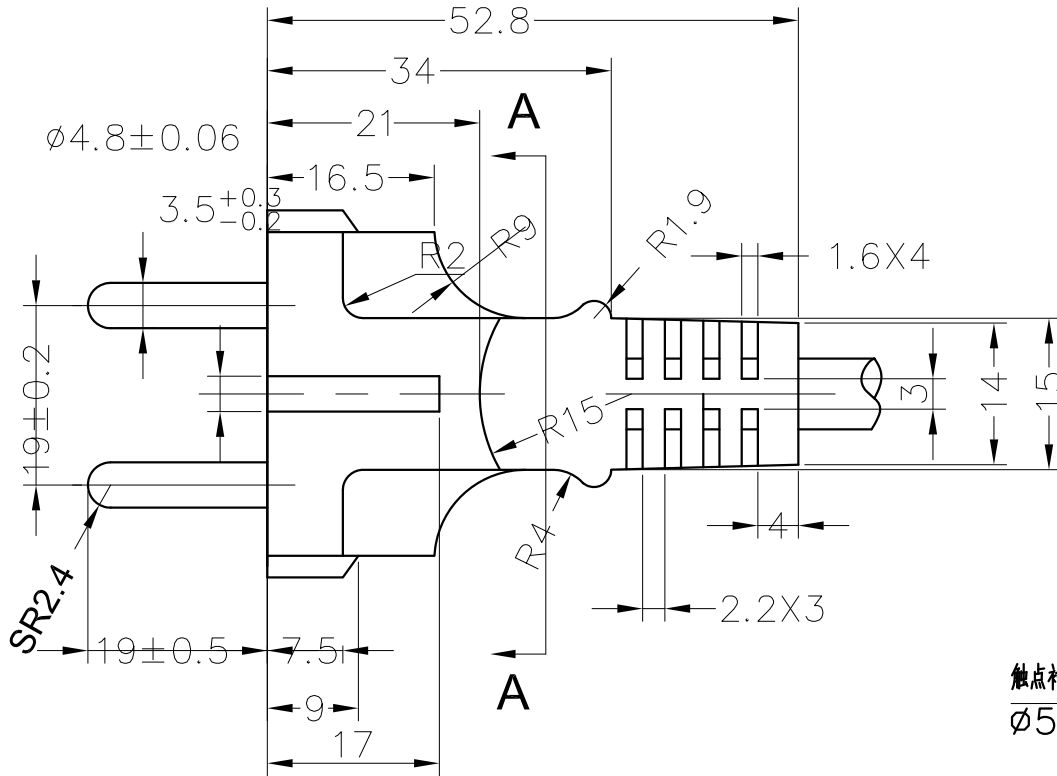

# Straight Angle Schuko Plug Power Cord

触点衬套在 $\phi 4.3$ 至  
 $\phi 5.3$ mm 之间有弹性

**EUROPEAN POWER CORDS**