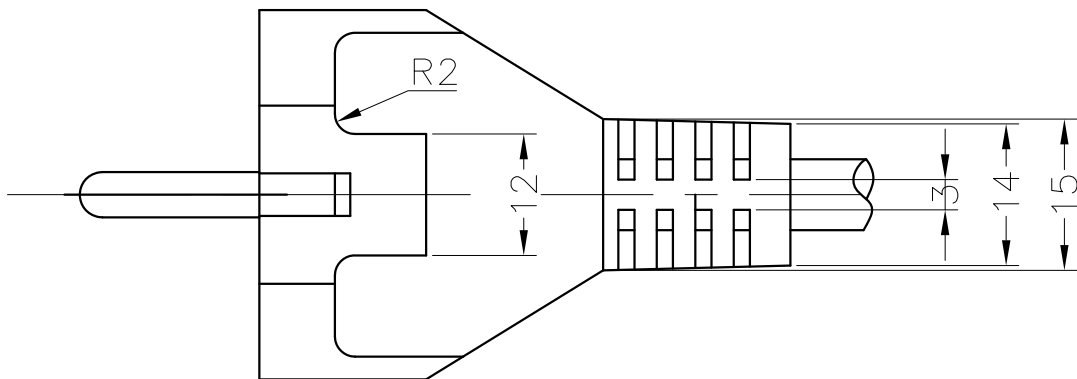

# Straight Angle Schuko Plug Power Cord

触点衬套在 $\phi 4.3$ 至  
 $\phi 5.3$ mm 之间有弹性

**EUROPEAN POWER CORDS**