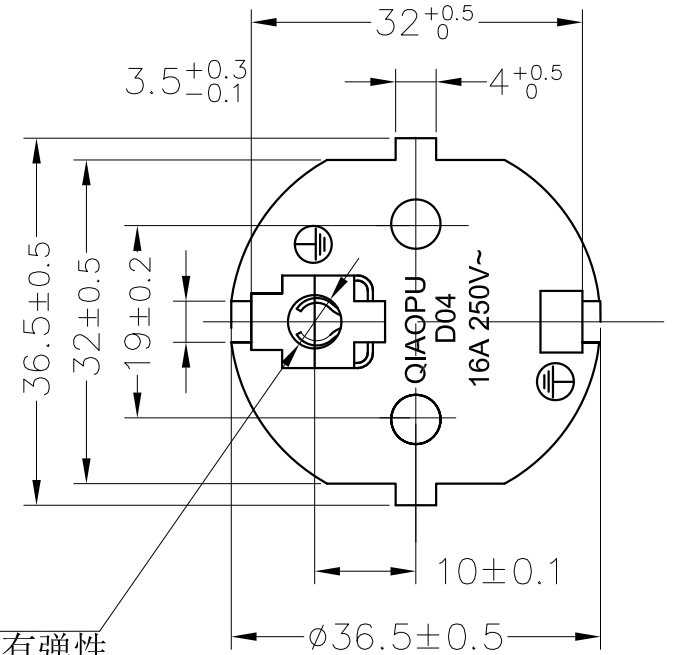

# Straight Angle Schuko Plug Power Cord

触点衬套在 $\phi 4.3$ 至  
 $\phi 5.3$ mm 之间有弹性

**EUROPEAN POWER CORDS**